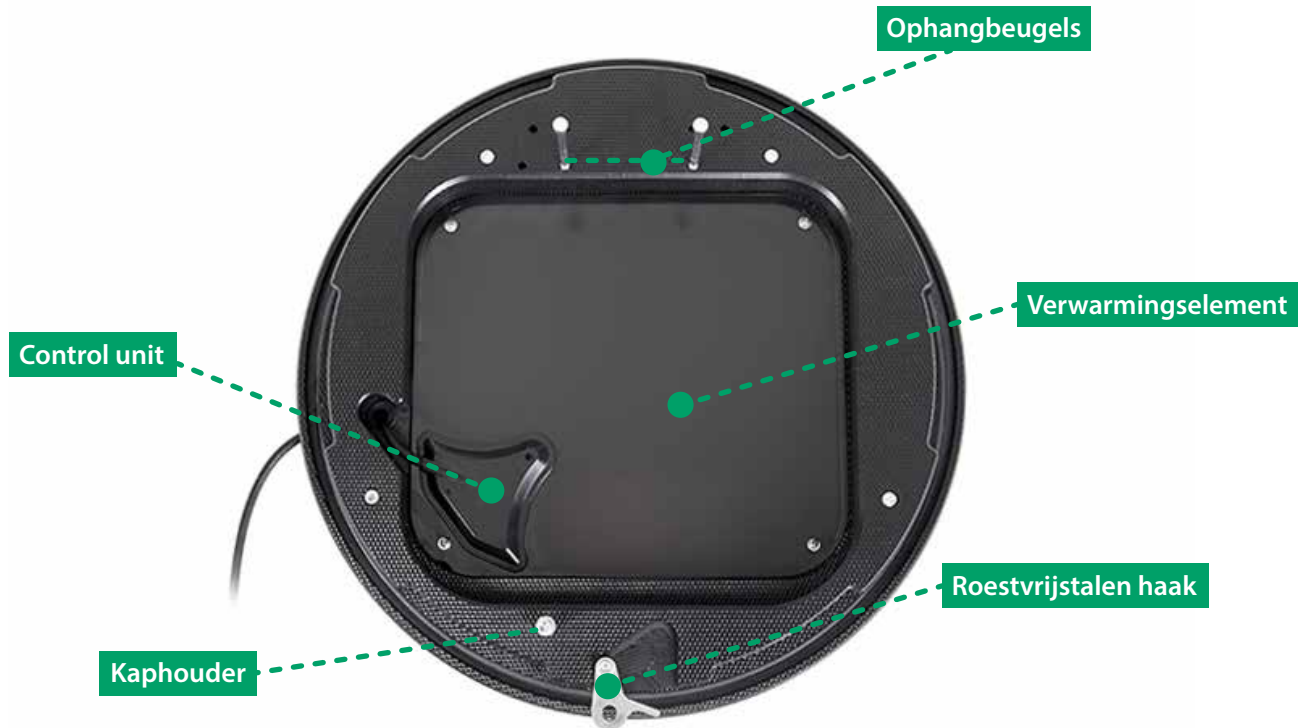

PRODUCT SHEET

De Rotaid Solid Plus Heat is een innovatieve wandkast voor een herkenbare en robuuste behuizing van uw AED. De karakteristieke ronde vorm en groene kleur maken uw AED snel en eenvoudig vindbaar en zorgen voor een hoogwaardige uitstraling. Het grote AED logo, alsmede het kijkvenster, laten geen ruimte voor interpretatie. Deze robuuste wandkast bevat levensreddende apparatuur.

Met een intuïtieve draaibeweging is de Solid Plus Heat snel en eenvoudig te openen. Doordat de gehele kap wordt verwijderd, heeft u volledige toegang tot de AED, die via de ophangbeugels snel te grijpen is. De kap blijft door middel van een lederen band aan de achterwand hangen. Via een roestvrijstalen haak aan de onderzijde van de Solid Plus Heat kunt u eenvoudig een zegel, tag, slot of ander item bevestigen.

De ronde kap, voorzien van uitsparingen voor een ferme grip, is vervaardigd uit 100% krasbestendig Polycarbonaat, in een dikte van 5 millimeter. Dit zorgt voor een robuuste, stof- en waterdichte behuizing van uw AED. De kap is voorzien van UV filters waarmee een adequate bescherming tegen direct en indirect zonlicht plaatsvindt. Uiterlijk verval, roest en ophoping van residu zijn uitgesloten.

De materialen zijn beproefd in de buitenlucht en zorgen voor een langdurige bescherming van de AED.

**ZEER LAAG
ENERGIE
VERBRUIK**

**AUTOMATISCHE
WERKING**

**BRUIKBAAR TOT
-25°C**

ROTAID SOLID PLUS HEAT

TECHNISCHE DETAILS